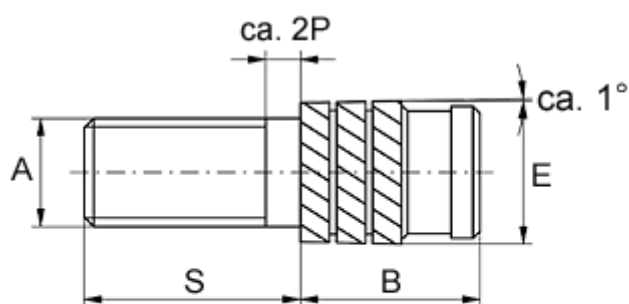

Varenummer: 12856000050820
Beskrivelse: KLEE-coil 856 000 050.820
M5 Messing

Mål

Gevindlængde = $S - 2P$
P = stigning

Anbefalet hul diameter	= 6.2
Mindsteafstand til kant	= 2.5
Monteringslængde B	= 8.3
Stiftlængde S	= 6
Type	= 856 000 050.820
Udvendig diameter E	= 6.60
Udvendigt gevind A	= M5x0,8